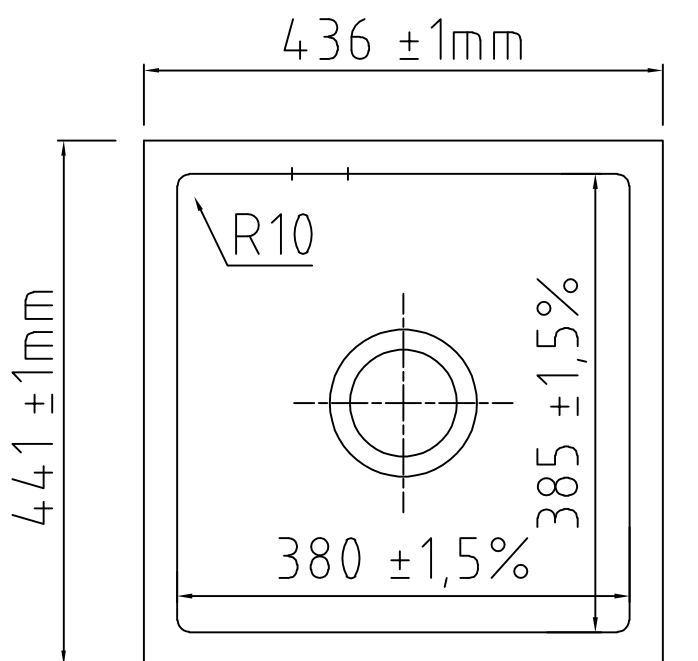

Mera 40 U keramik køkkenvask

LAVABO®

Varenr. : 11346

| | |
|-----------------------|--|
| Materiale: | Keramik |
| Farve: | Blank hvid |
| Monteringsmulighed: | Underlimning  |
| Skabsbredde: | 500 mm |
| Bundventil medfølger: | Ja i krom |
| Overløb: | Ja |
| Hanehul: | Nej |

På grund af de materialerelaterede tolerancer på +/- 1,5% anbefaler vi, at udskæringen foretages på basis af den leverede vask.

OBS: Ved montering med det medfølgende monteringsæt skal bordpladen være min. 30 mm.!