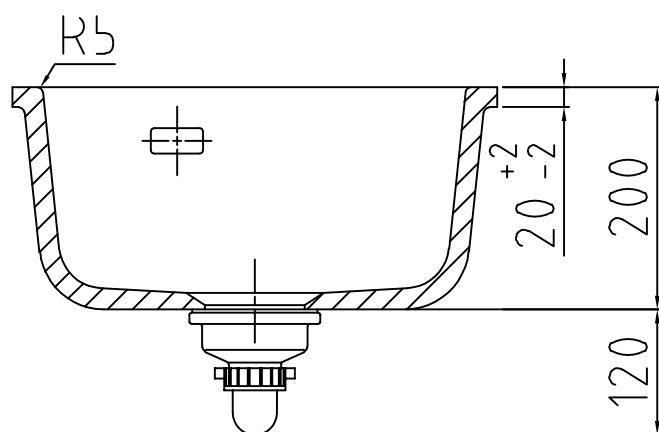

Mera 40 U keramik køkkenvask

LAVABO®

Varenr. : 11346

| | |
|-----------------------|--|
| Materiale: | Keramik |
| Farve: | Blank hvid |
| Monteringsmulighed: | Underlimning  |
| Skabsbredde: | 500 mm |
| Bundventil medfølger: | Ja i krom |
| Overløb: | Ja |
| Hanehul: | Nej |

På grund af de materialerelaterede tolerancer på +/- 1,5% anbefaler vi, at udskæringen foretages på basis af den leverede vask.

OBS: Ved montering med det medfølgende monteringsæt skal bordpladen være min. 30 mm.!