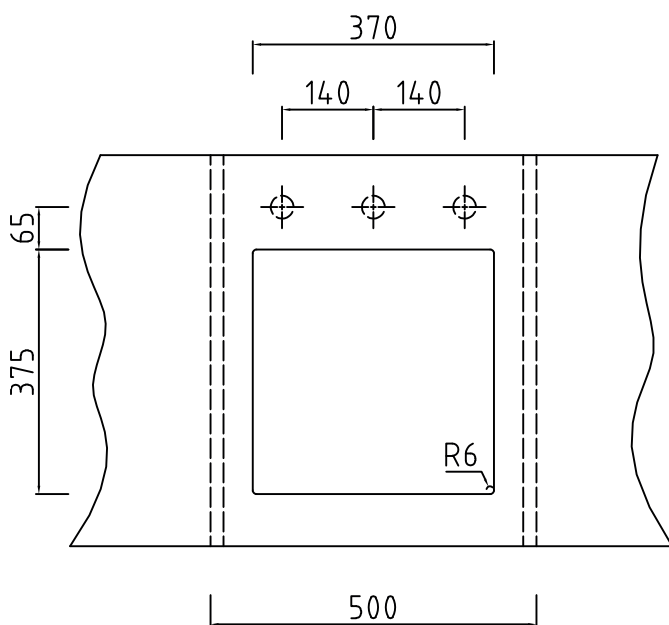

Mera 40 U keramik køkkenvask

LAVABO®

Varenr. : 11346

| | |
|-----------------------|--|
| Materiale: | Keramik |
| Farve: | Blank hvid |
| Monteringsmulighed: | Underlimning  |
| Skabsbredde: | 500 mm |
| Bundventil medfølger: | Ja i krom |
| Overløb: | Ja |
| Hanehul: | Nej |

På grund af de materialerelaterede tolerancer på +/- 1,5% anbefaler vi, at udskæringen foretages på basis af den leverede vask.

OBS: Ved montering med det medfølgende monteringsæt skal bordpladen være min. 30 mm.!